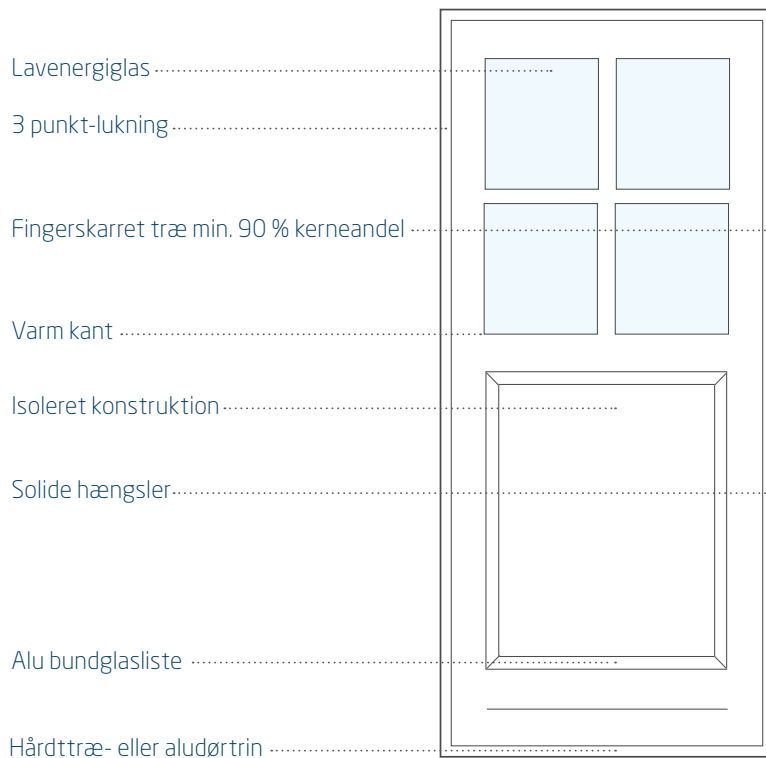

# Outrup døren

Hoveddøre

Halvdøre

Palædøre

Fyldningsdøre

Pladedøre

Terrassedøre

Hæve-skydedøre

Hvis du ønsker at finde en dør, der passer netop til vores to koncepter, så anbefaler vi, at du som udgangspunkt vælger en fyldningsdør med soft profil til **MODERN** konceptet og en dør med pynteprofil til **CLASSIC** konceptet.