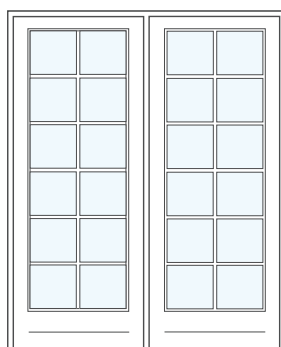

# Outrup døren

Hoveddøre

Halvdøre

Palædøre

Fyldningsdøre

Pladedøre

Terrassedøre

Hæve-skydedøre

Hvis du ønsker at finde en dør, der passer netop til vores to koncepter, så anbefaler vi, at du som udgangspunkt vælger en fyldningsdør med soft profil til **MODERN** konceptet og en dør med pynteprofil til **CLASSIC** konceptet.